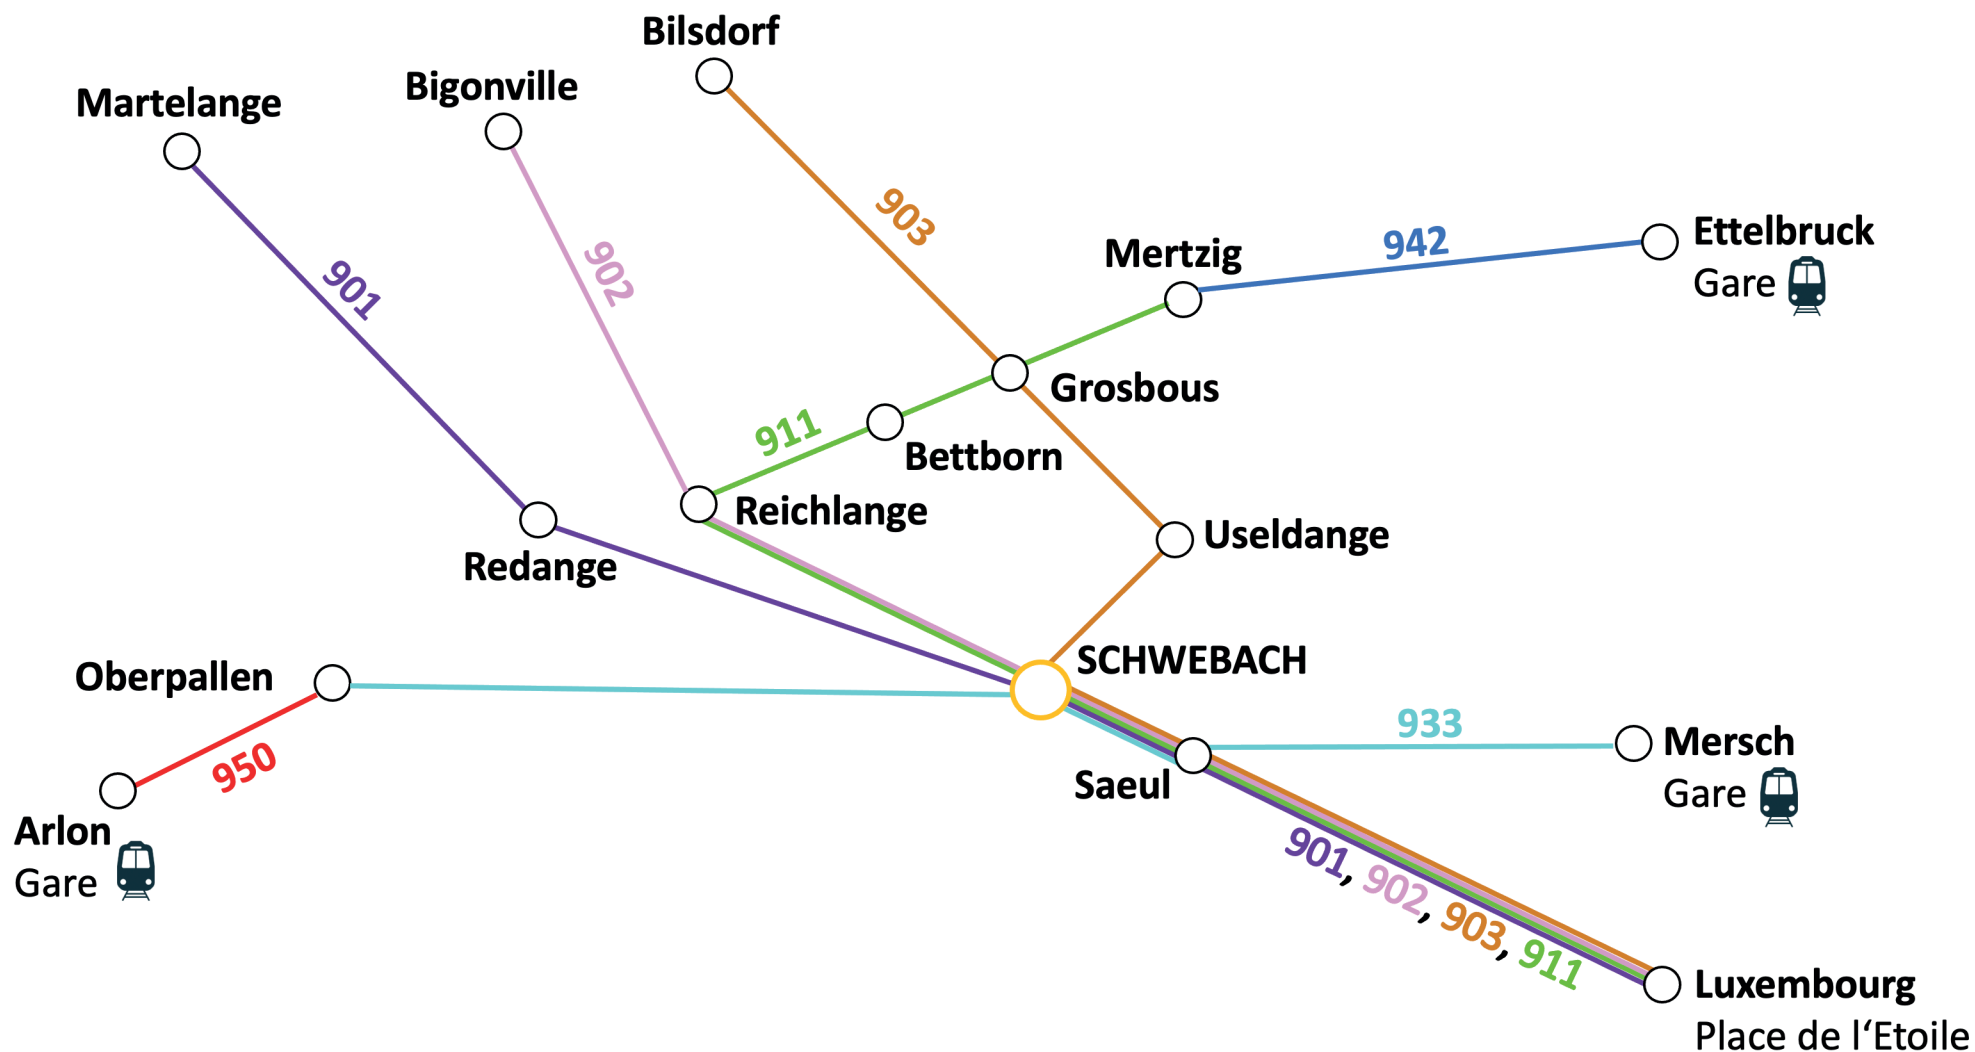

D'Buslinne vu Schweebach an Ëmgegënd

Les lignes de bus de Schwebach et alentours

Dir fannt all d'Fuerpläng vun de Buslinnen op:
Vous trouvez tous les horaires des lignes sur :

www.mobiliteit.lu/fr/horaires-et-lignes/bus

Horaires RGTR

RGTR

KANTON
REIDEN

D'Schema vun den aner Uertschaften aus dem Kanton fannt Dir op:
Les schémas des autres localités du Canton sont téléchargeables sur :

www.kanton-reiden.lu