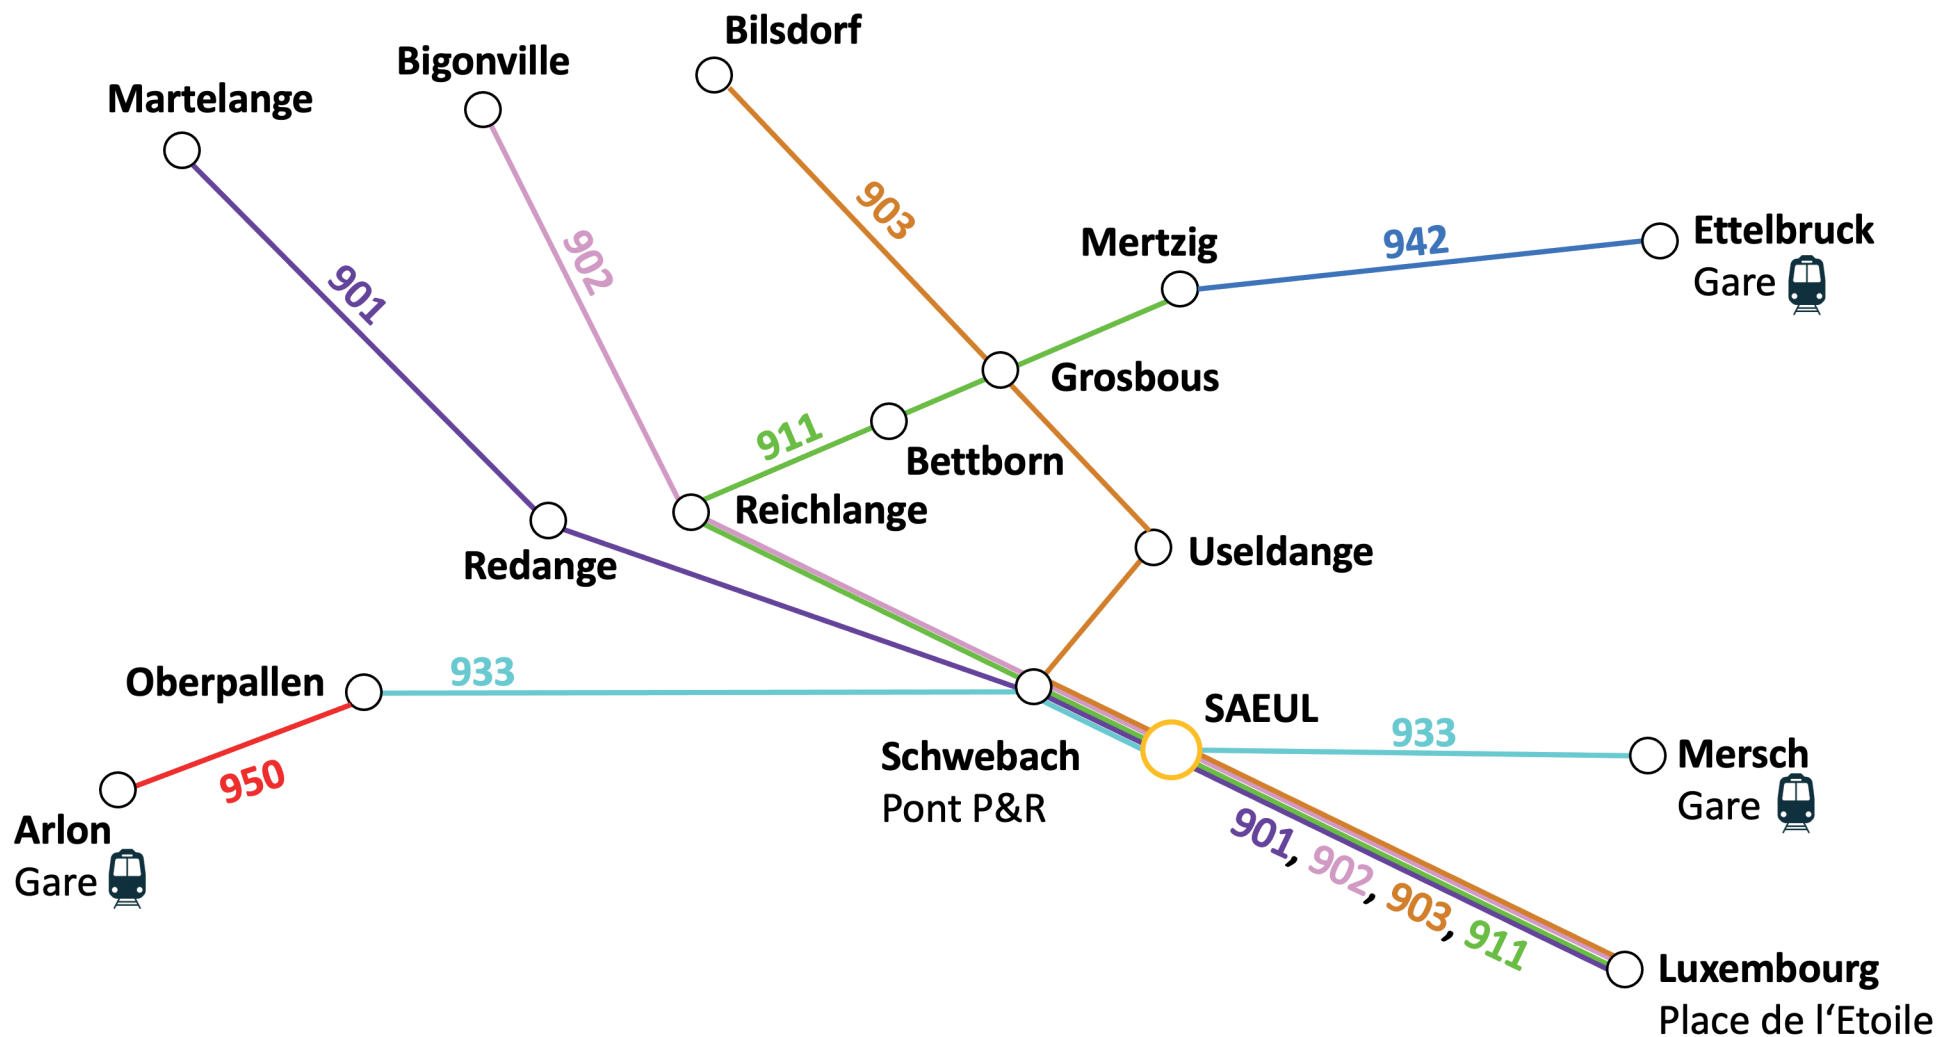

D'Buslinne vu Sëll an Ëmgéigend

Les lignes de bus de Saeul et alentours

Dir fannt all d'Fuerpläng vun de Buslinnen op:
Vous trouvez tous les horaires des lignes sur :

www.mobiliteit.lu/fr/horaires-et-lignes/bus

Horaires RGTR

RGTR

KANTON
REIDEN

D'Schema vun den aner Uertschaften aus dem Kanton fannt Dir op:
Les schémas des autres localités du Canton sont téléchargeables sur :

www.kanton-reiden.lu