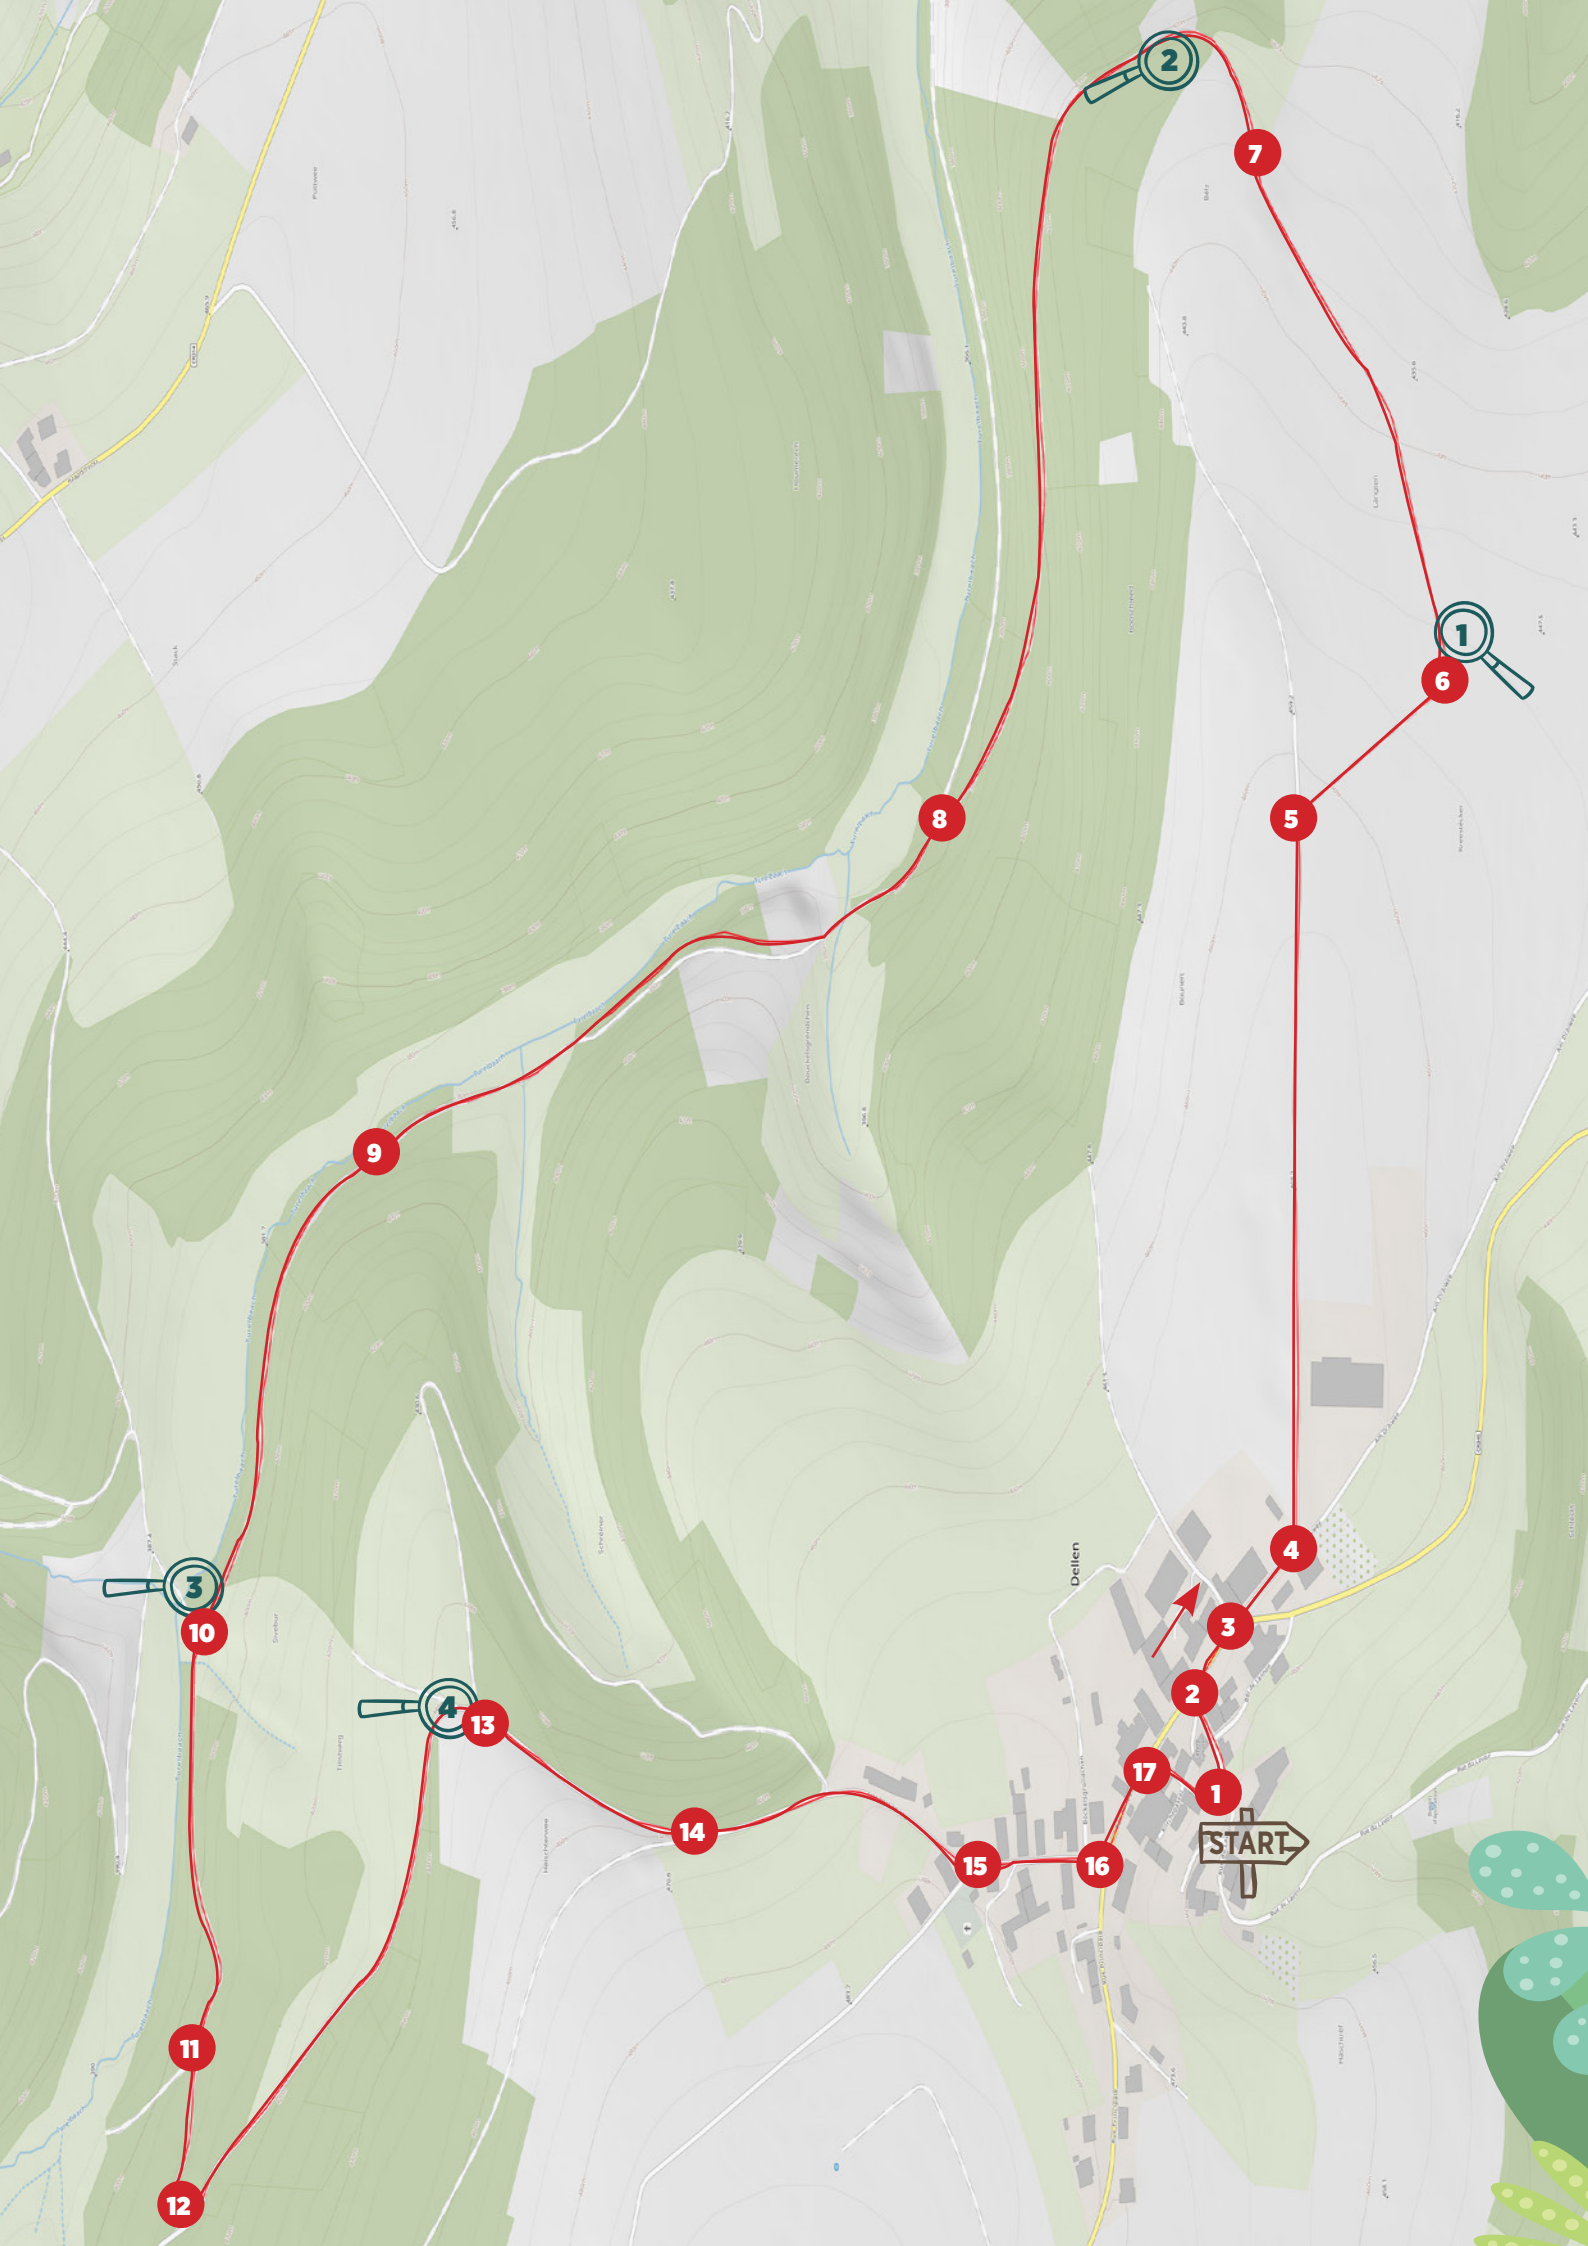

13 DELLEN

Parking bei der Schoul, 3,
rue du Lavoir 9144 Dellen

522, Arrêt Dellen Am Duerf
(méi Info: mobiliteit.lu)

Distanz: 4,3 km, 114 m erop

Schwierigkeetsgrad

mat gudde Rieder

Kaart & Erklärungen zum Wee:
klima.lu/safari/dellen

wéi an der Schwäiz, géi Däller,
Turelbaach, wäit Vuen

START →

Dellen

WÈLLKOMM ZU DELLEN!

D'Safari vun haut bitt:

an eng

A plazeweis mengt een et wier een an der

Dellen ass net mat

hues. Dëst ass **ganz-ganz-ganz-ganz-ganz**

soss ass dës Safari

VERSTECKER

Hei hunn
ech eng
schéi Plaz
am Schiet
fonnt!

Bei mengem Verstopp hues du dës herrlech Vue!

Check no
dësen 2
Beem, déi
sech ganz
vill gären
hunn.

A nach
esou eng
wäit Vue.
Nodeems
de mech
fonnt hues,
genéiss
d'Vue.

MOL D'HIWEISER HEI HIN.

DÉIER VUN DER DELLENER SAFARI: